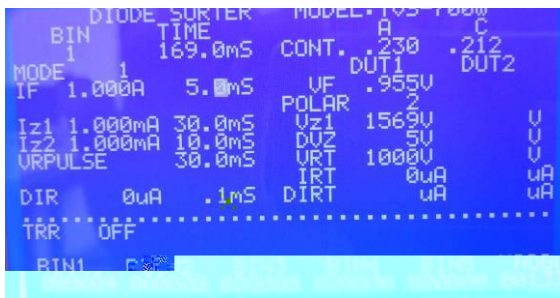

HD520 HD528

1.2/50 8/20

1. M7 HD520 HD528

		VF@1A V	VBR@1mA V	IR uA	C pF
M7	1	0.955	1569	0	15
	2	0.953	1583	0	18
HD520	1	1.023	2444	0.224	11
	2	1.008	2302	0.226	10
HD528	1	1.945	3336	0.168	8
	2	1.941	3327	0.145	7