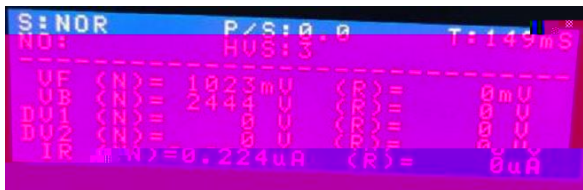

HD520 HD528

1.2/50 8/20

1. M7 HD520 HD528

		VF@1A V	VBR@1mA V	IR uA	C pF
M7	1	0.955	1569	0	15
	2	0.953	1583	0	18
HD520	1	1.023	2444	0.224	11
	2	1.008	2302	0.226	10
HD528	1	1.945	3336	0.168	8
	2	1.941	3327	0.145	7

M7 VF VBR IR

HD520 VF VBR IR

HD528 VF VBR IR

M7

HD520

HD528

2. M7 HD520 HD528

M7